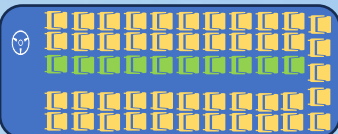

大型バス

正席 45

補助席 10

は補助席です

- ◆社員旅行や慰安旅行でゆったり移動したい
- ◆一度に大人数で移動したい
- ◆荷物も多く、長距離の移動がある

大型バスがオススメです

車内の設備が充実しています
※冷蔵庫・テレビ等
広いトランクがあります

サロン付き大型バス

正席 45

補助席 8

後部座席をサロンタイプにできる

サロン付き大型バス
も是非ご利用ください

中型バス

正席 27

補助席 0

- ◆少人数でゆったり移動したいけれど荷物が多い
- ◆大型バス程の人数はいないが長距離の異動がある
- ◆車いすのまま搭乘したい

中型バスがオススメです

車内の設備は大型バスとほぼ同じです
後部座席をサロンタイプにできます

車椅子のまま搭乘できるリフト付

マイクロバス

正席 19

補助席 5

は補助席です

- ◆近距離、短距離で利用したい
- ◆婚礼で親族の送迎をしてほしい
- ◆目的地までの道が狭い

マイクロバスがオススメです