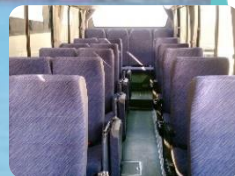

大型バス

正席 45

補助席 10

は補助席です

- ◆社員旅行や慰安旅行でゆったり移動したい
- ◆一度に大人数で移動したい
- ◆荷物も多く、長距離の移動がある

大型バスがオススメです

車内の設備が充実しています
※冷蔵庫・テレビ等
広いトランクがあります

サロン付き大型バス

正席 45

補助席 8

後部座席をサロンタイプにできる

サロン付き大型バス
も是非ご利用ください

中型バス

正席 27

補助席 0

- ◆少人数でゆったり移動したいけれど荷物が多い
- ◆大型バス程の人数はいないが長距離の異動がある
- ◆車いすのまま搭乘したい

中型バスがオススメです

車内の設備は大型バスとほぼ同じです
後部座席をサロンタイプにできます

車椅子のまま搭乘できるリフト付

マイクロバス

正席 19

補助席 5

は補助席です

- ◆近距離、短距離で利用したい
- ◆婚礼で親族の送迎をしてほしい
- ◆目的地までの道が狭い